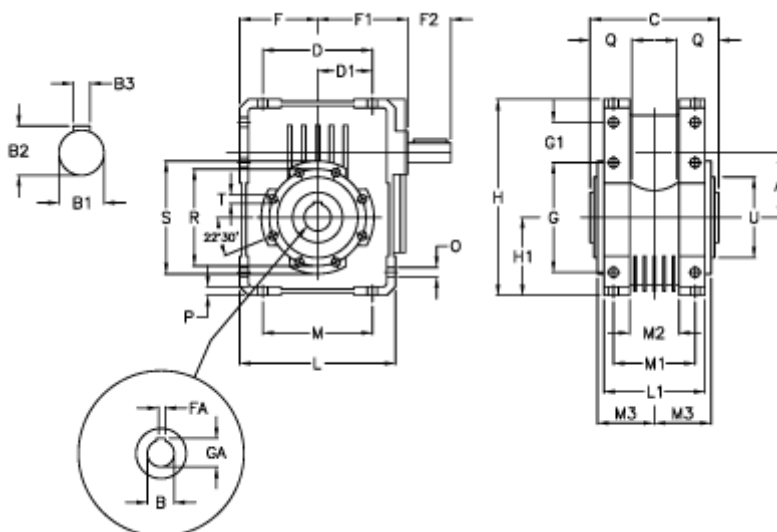

Varenummer: 3922086020700  
 Beskrivelse: Snekkegear med fri indgangsaksel  
 W 86U-20-HS usamlet

## Mål

A	= 86.90	D1 = 72.0	H = 245.5	O = 11.5
B	= 35	F = 100.0	H1 = 100.0	P = 11
B1	= 25	F1 = 142.5	L = 200	Q = 45
B2	= 28.0	F2 = 50	L1 = 125	R = 130
B3	= 8	FA = 10	M = 144	S = 150
Betegnelse	= W 86U-xx-HS	G = 144	M1 = 101	T = M10x18
C	= 140	G1 = 45.5	M2 = 57	U = 110
D	= 144.0	GA = 38.3	M3 = 64.5	